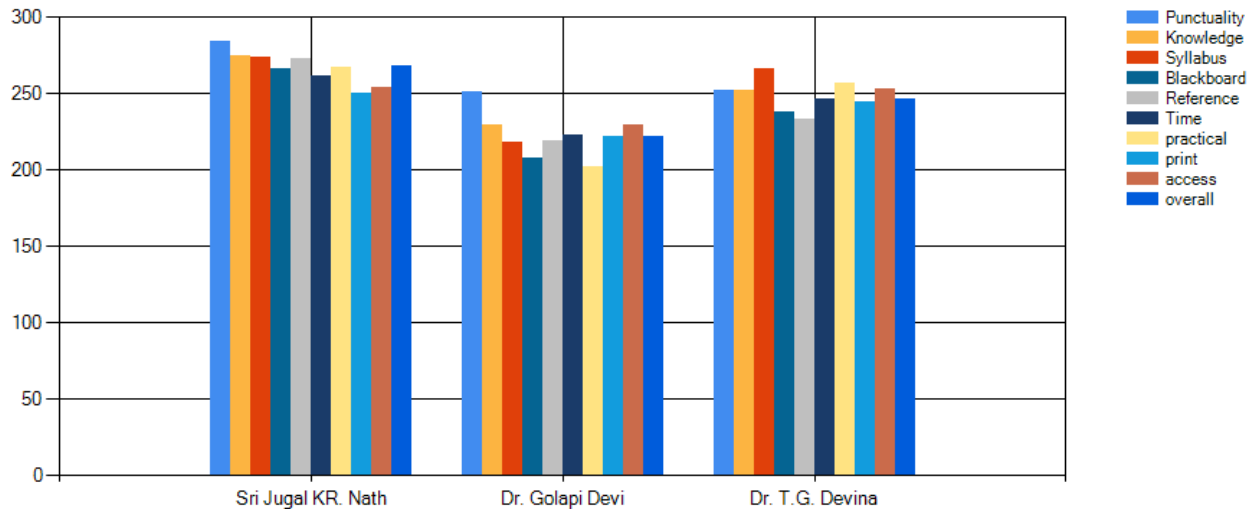

## RESULT SECTION

CHOOSE DEPARTMENT:

Zoology ▼

**DISPLAY RESULT**

CHOOSE SEMESTER:

All semester ▼

Select	teacherId	Name	Punctuality	knowledge	syllabus	blackboard	reference	time	Practical	printaids	access	overall
<a href="#">Click</a>	9	Sri Jugal KR. Nath	284	275	274	266	273	262	267	250	254	268
<a href="#">Click</a>	56	Dr. Golapi Devi	251	230	218	208	219	223	202	222	230	222
<a href="#">Click</a>	57	Dr. T.G. Devina	252	252	266	238	233	247	257	245	253	247

## GRAPHICAL REPRESENTATION OF THE RESULT

[Print](#)

Copyright @ Designed and Developed By Alvish Ahmed