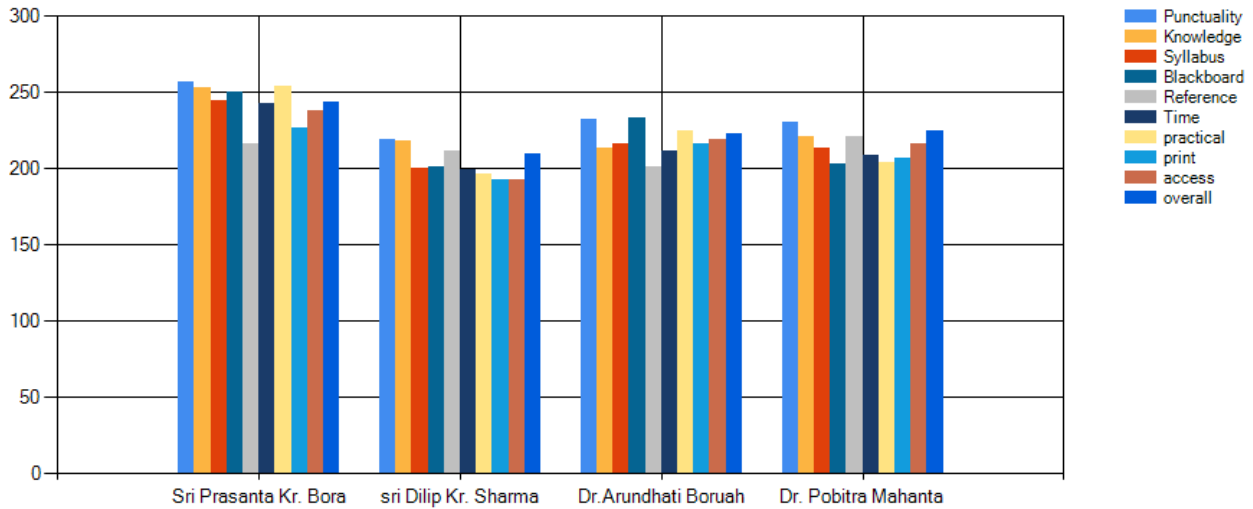

## RESULT SECTION

CHOOSE DEPARTMENT:

Geography ▼

**DISPLAY RESULT**

CHOOSE SEMESTER:

All semester ▼

Select	teacherId	Name	Punctuality	knowledge	syllabus	blackboard	reference	time	Practical	printaids	access	overall
<a href="#">Click</a>	45	Sri Prasanta Kr. Bora	257	253	245	250	216	243	254	227	238	244
<a href="#">Click</a>	46	sri Dilip Kr. Sharma	219	218	200	201	212	199	197	193	193	210
<a href="#">Click</a>	47	Dr.Arundhati Boruah	232	214	216	233	201	212	225	216	219	223
<a href="#">Click</a>	48	Dr. Pobitra Mahanta	231	221	214	203	221	209	204	207	216	225

## GRAPHICAL REPRESENTATION OF THE RESULT

Print